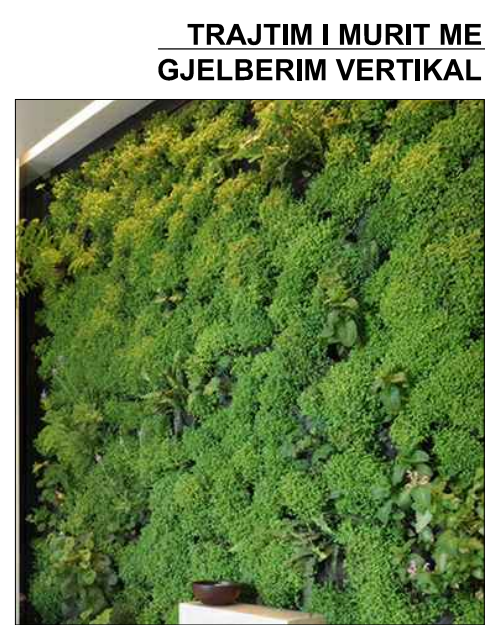

TRAJTIM I MURIT ME GJELBERIM VERTIKAL