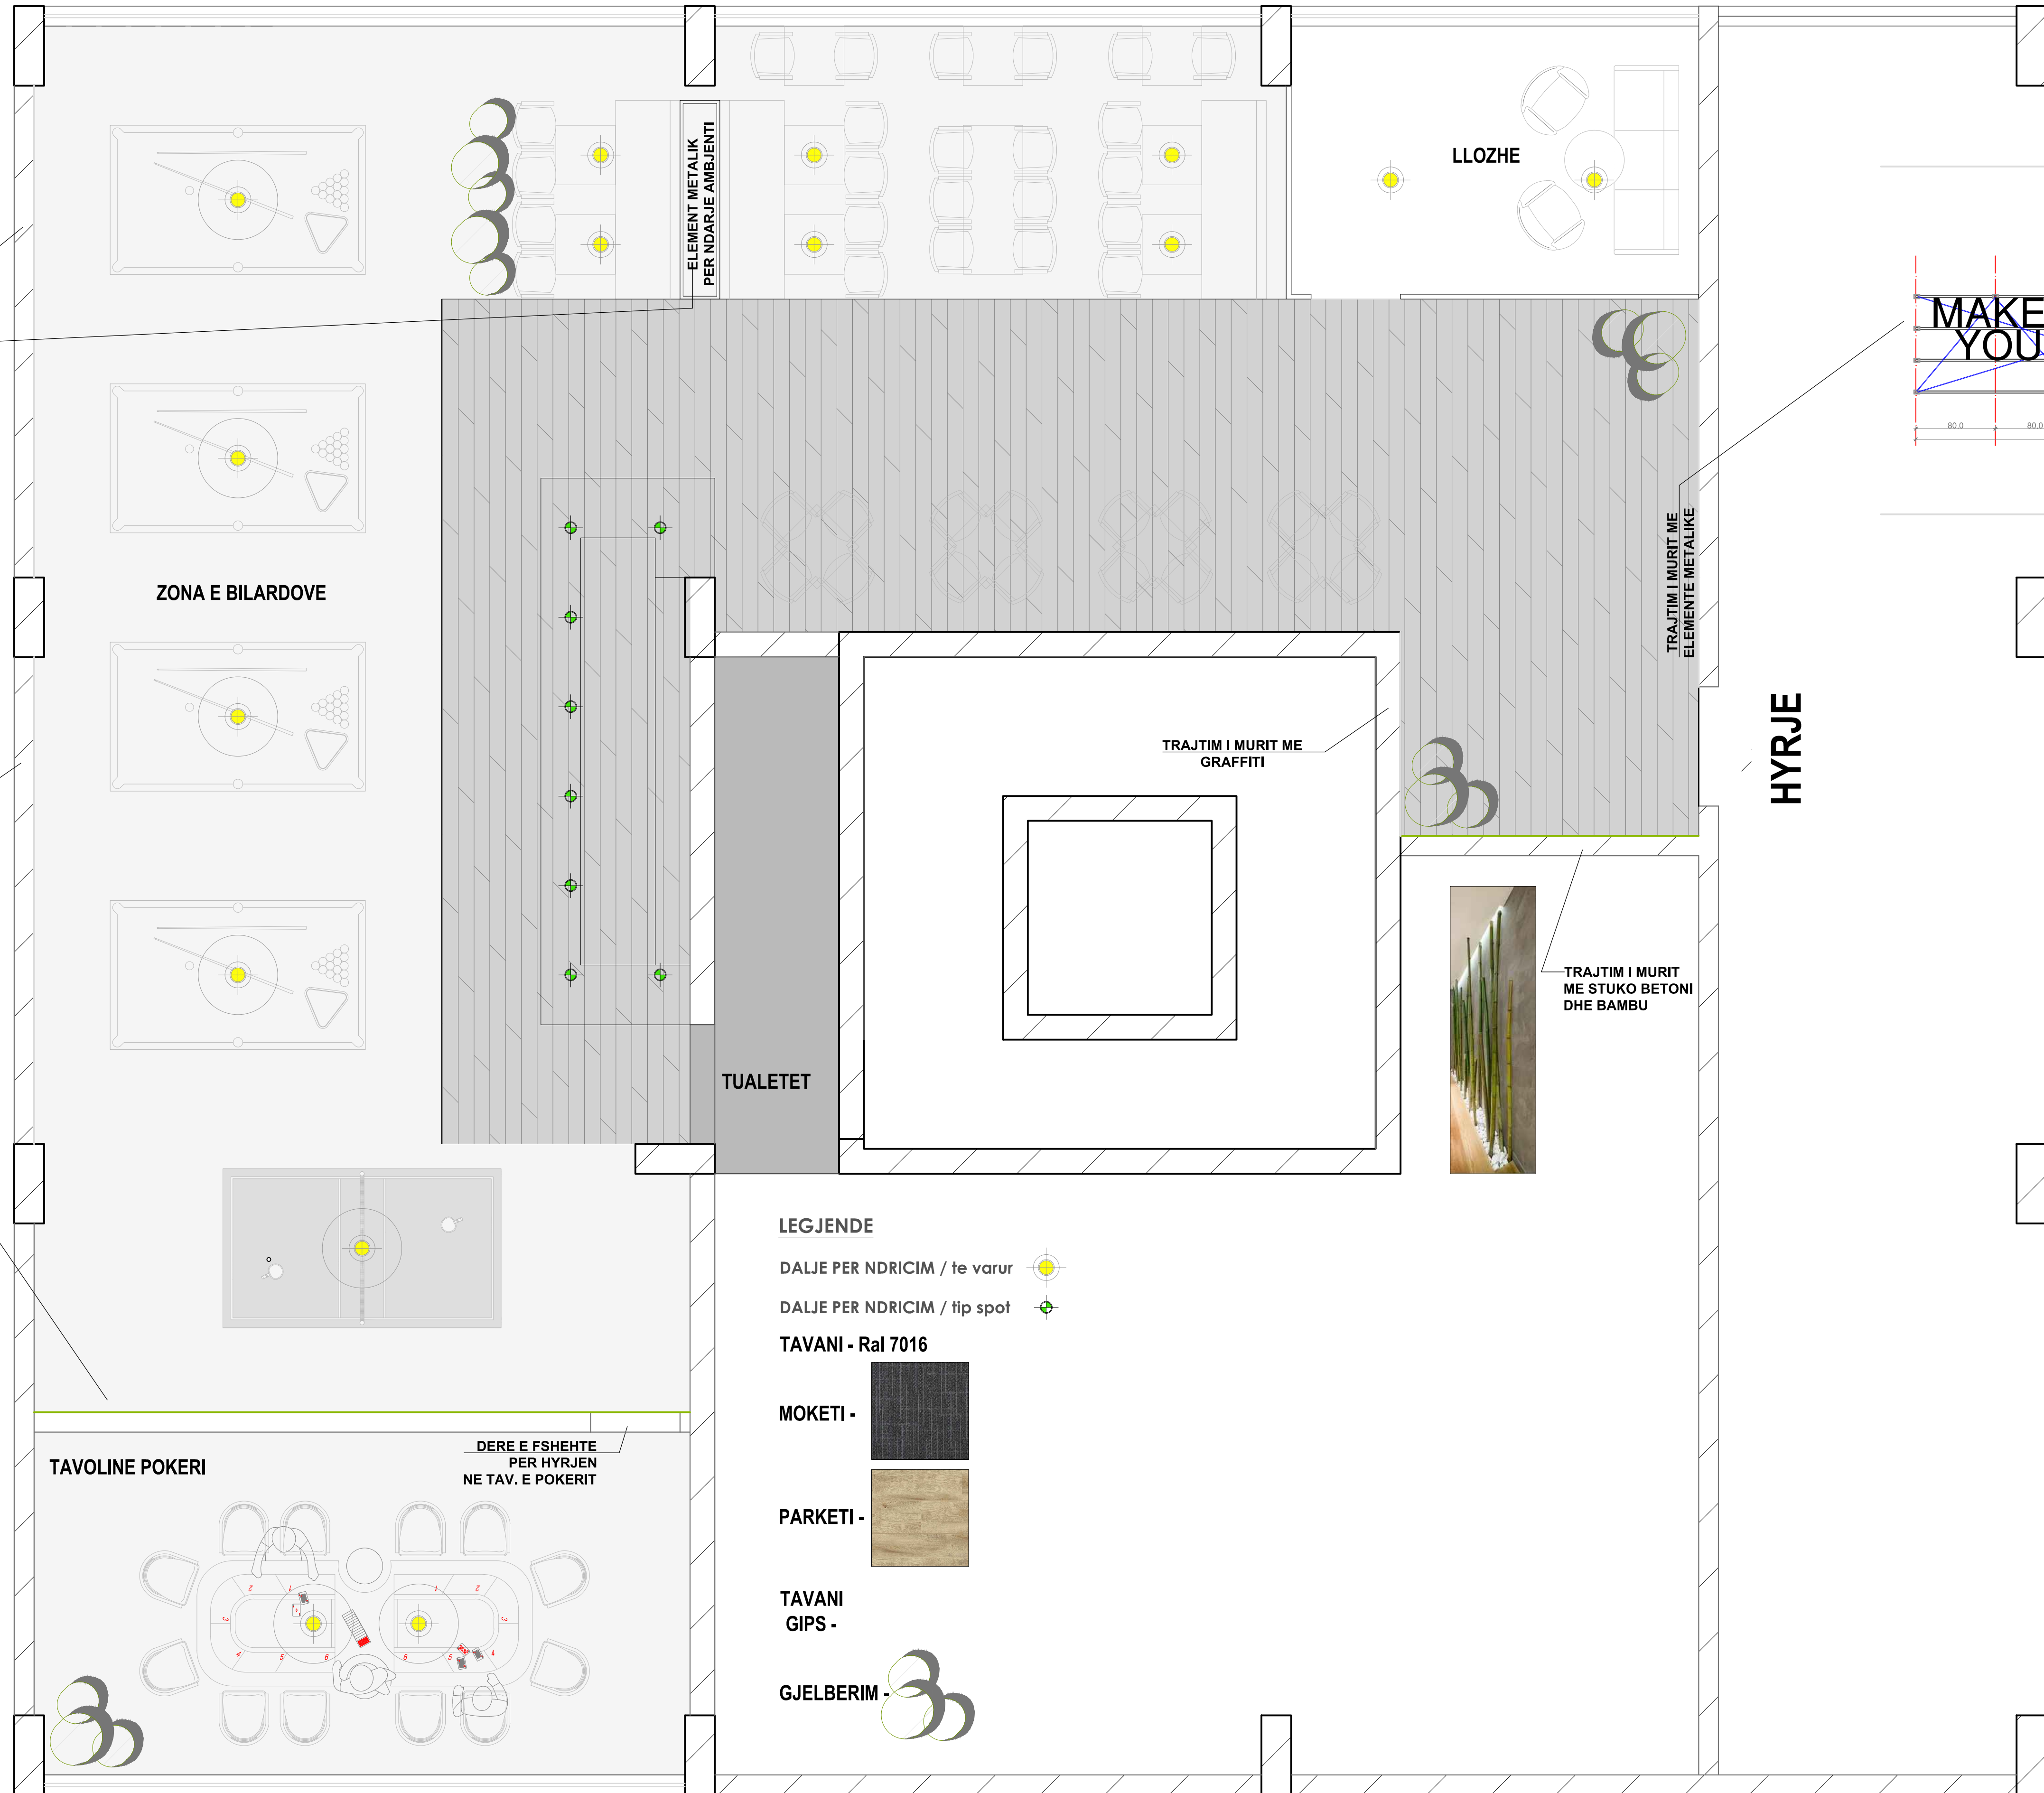

TRAJTIM I MURIT ME STUKO BETONI DHE ELEMENTE METALIKE

TRAJTIM I MURIT ME GJELBERIM VERTIKAL

ELEMENT METALIK PER NDARJE AMBIENTI

TRAJTIM I MURIT ME ELEMENTE METALIKE

TRAJTIM I MURIT ME GRAFFITI

TRAJTIM I MURIT ME STUKO BETONI DHE BAMBU

HYRJE

LEGJENDE

DALJE PER NDRICIM / te varur

DALJE PER NDRICIM / tip spot

TAVANI - Ral 7016

MOKETI -

PARKETI -

TAVANI GIPS -

GJELBERIM -

DERE E FSHEHTE PER HYRJEN NE TAV. E POKERIT